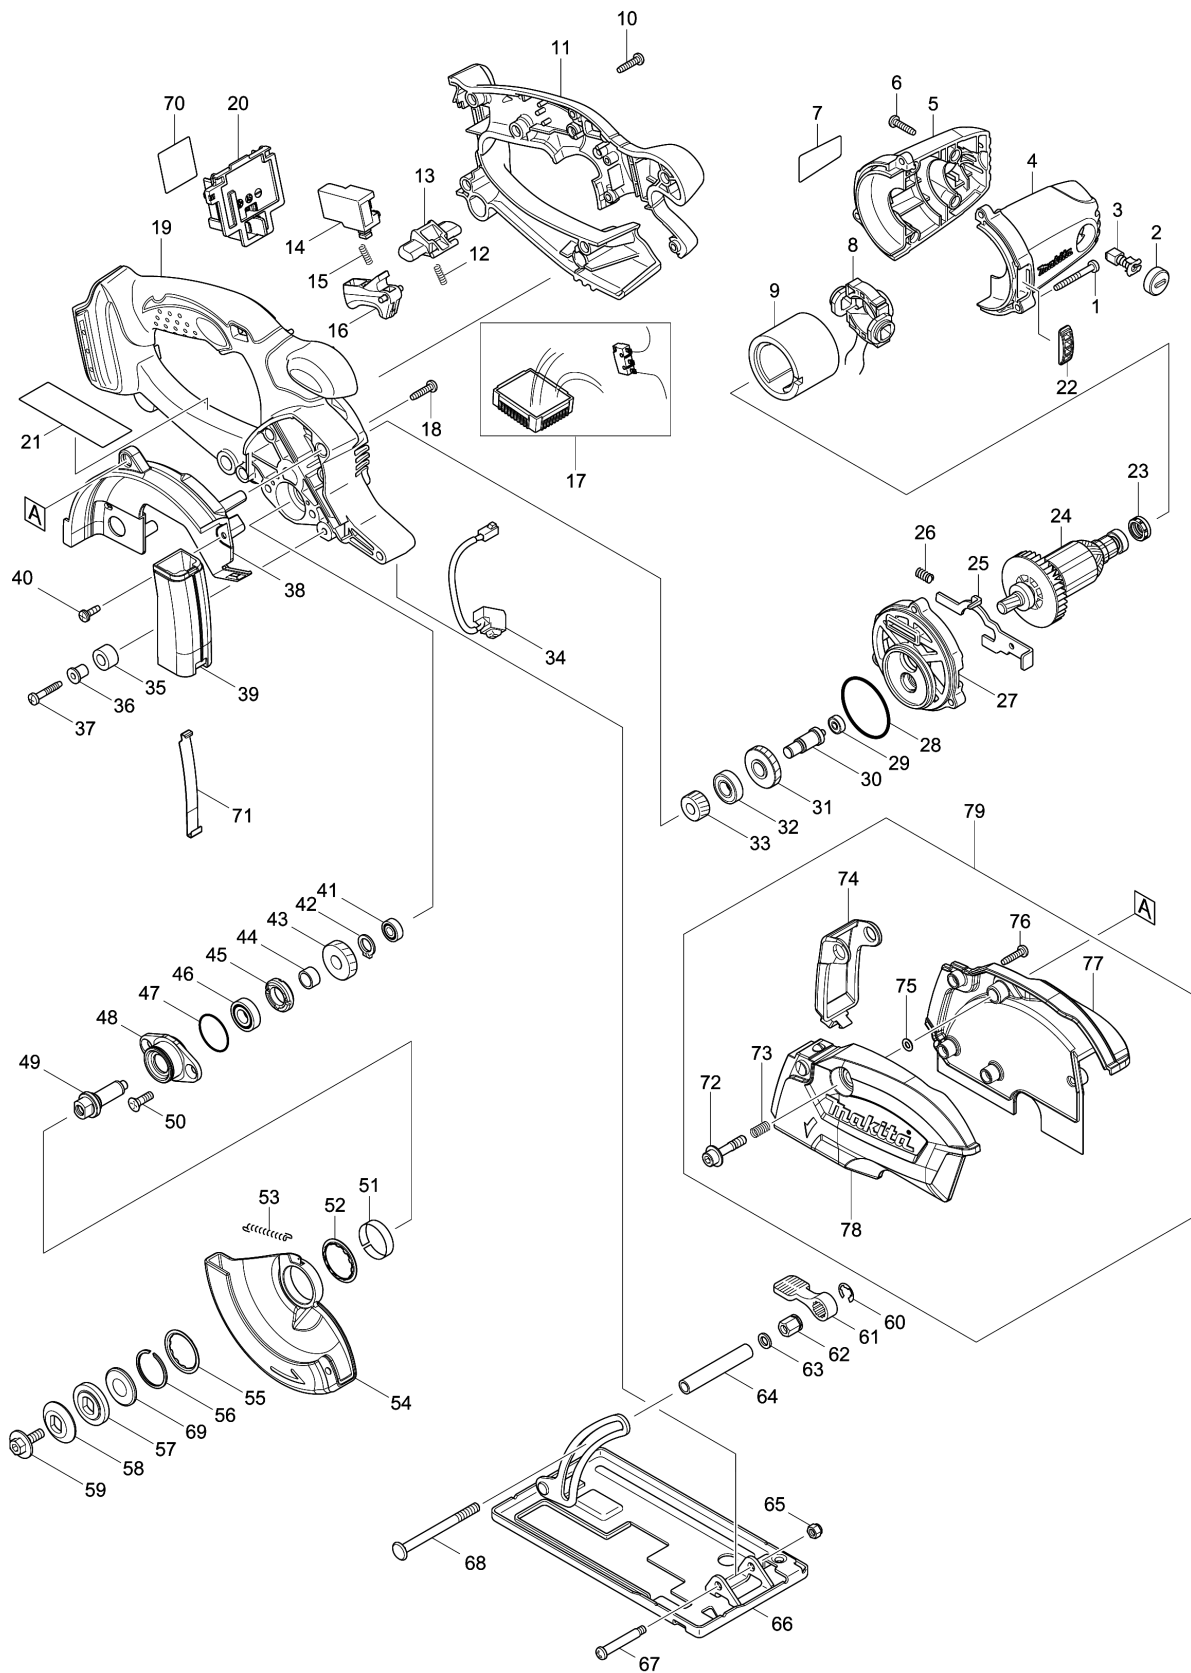

Model No.DCS552 136MM CORDLESS METAL CUTTER